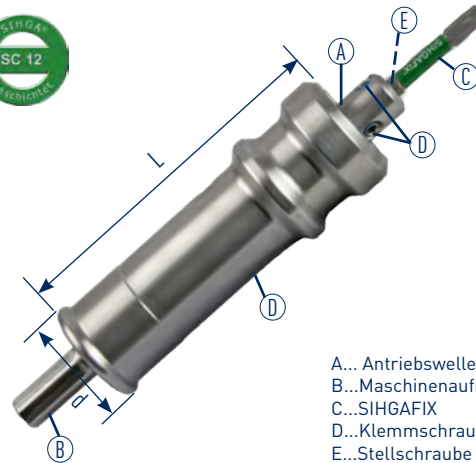

GoFix® ESH

A... Antriebswelle
B... Maschinenaufnahme
C... SIHGAFIX
D... Klemmschrauben
E... Stellschraube

montagepack

GoFix® ESH 8

GoFix® Typ
X+/S+/SH

VE	d x L	d [mm]
1	40 x 120	8

1.

2.